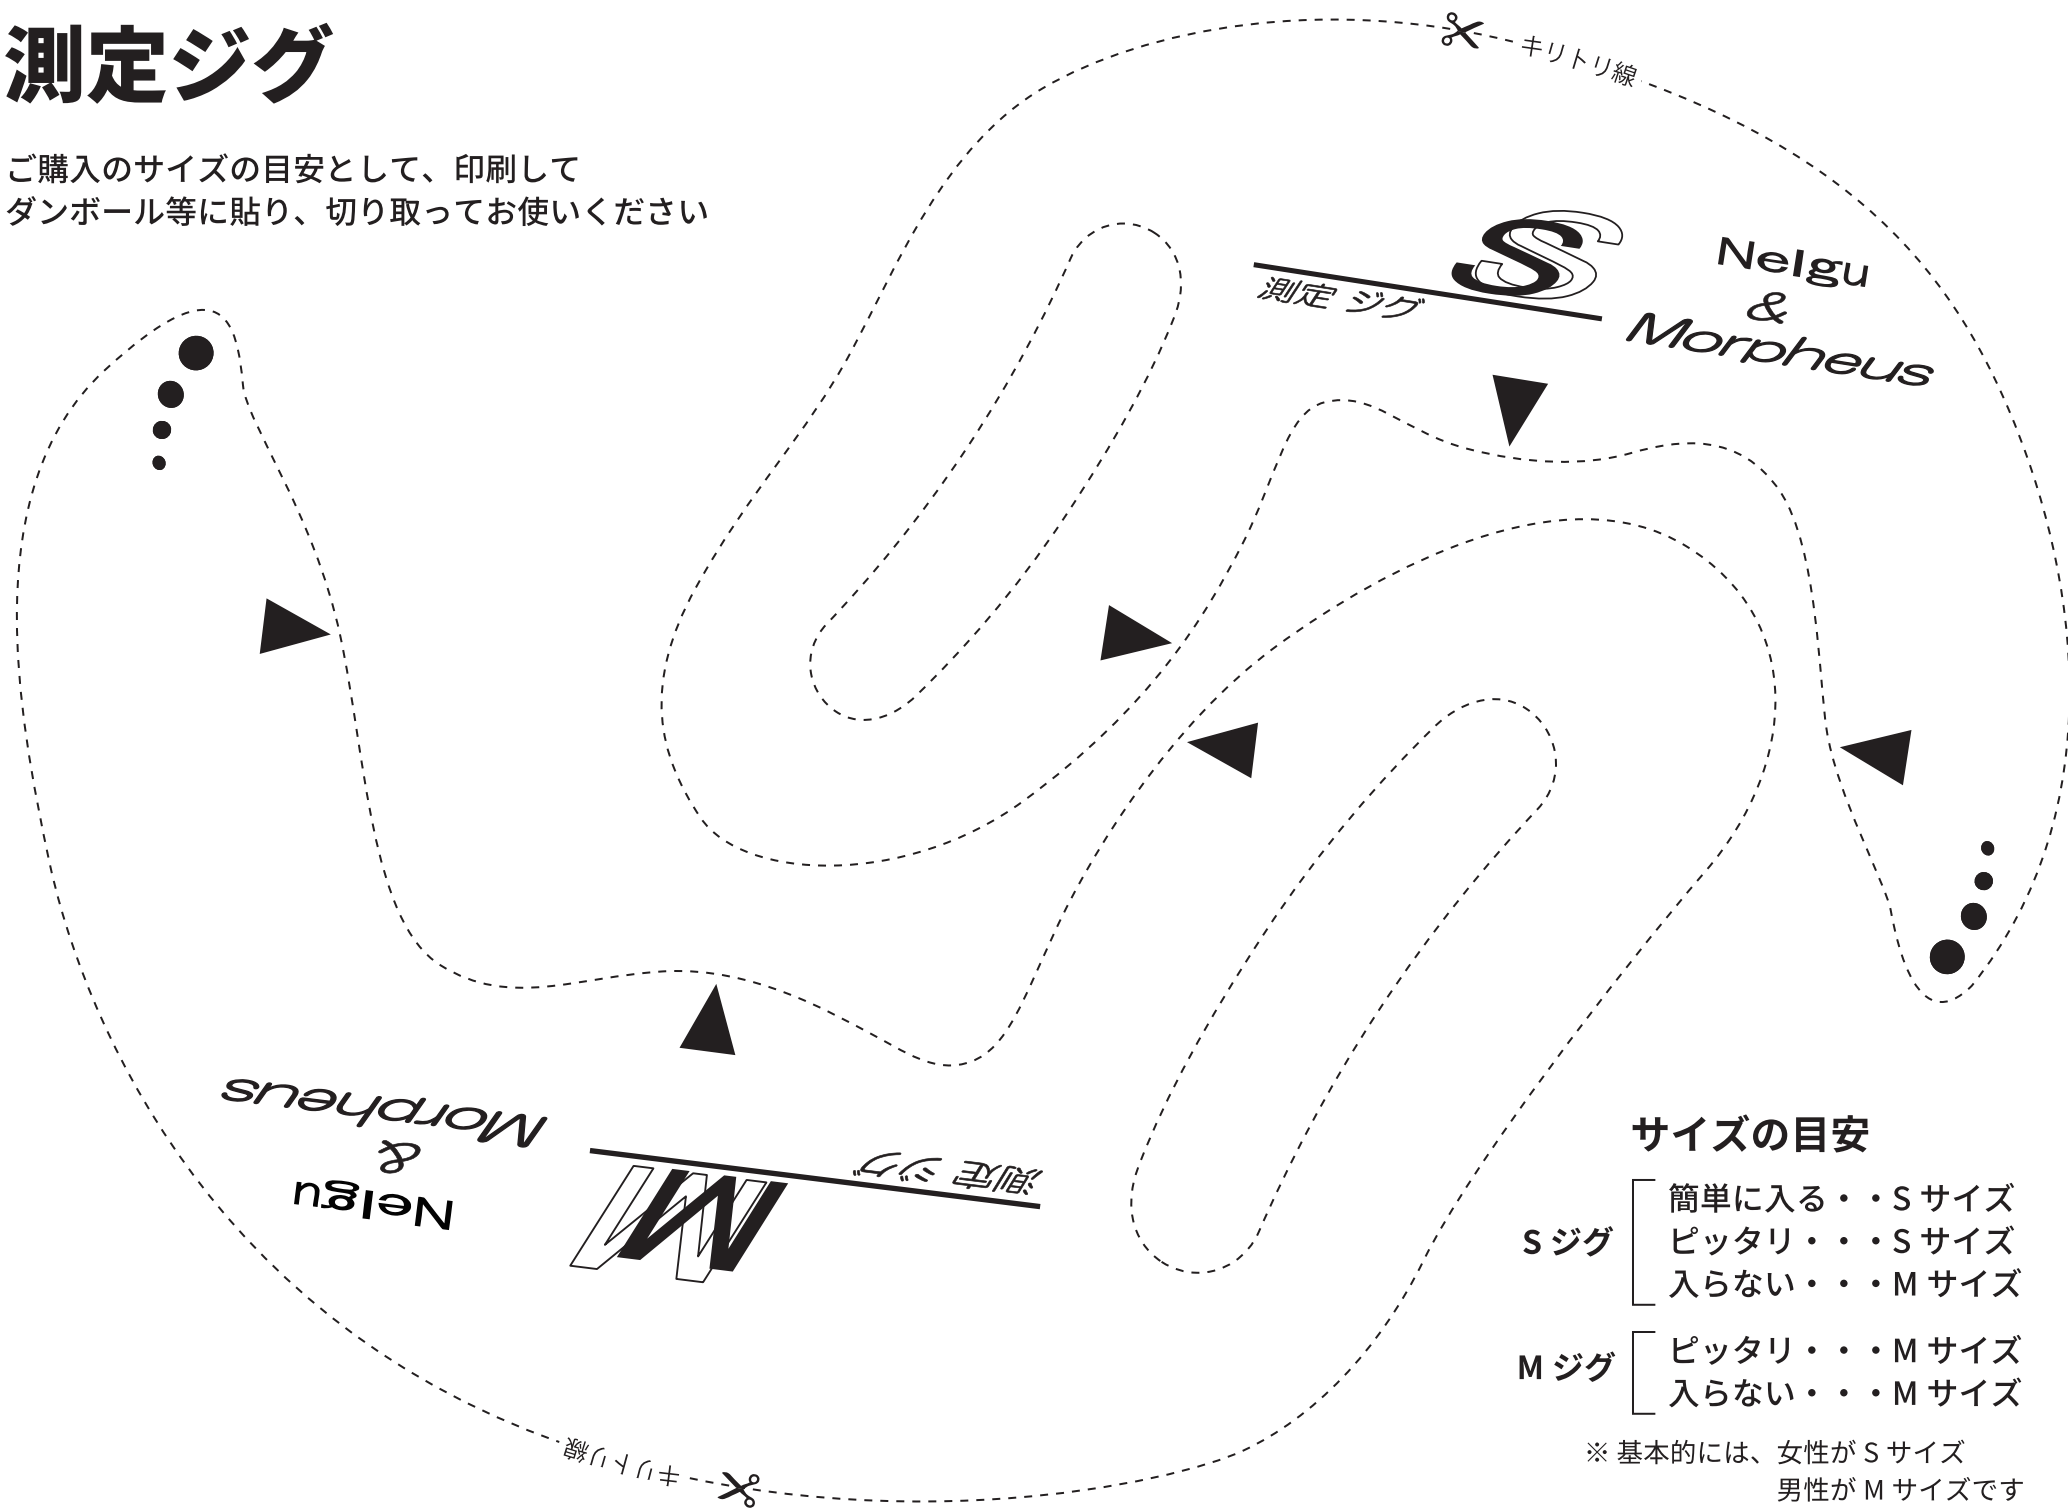

測定ジグ

ご購入のサイズの目安として、印刷して
ダンボール等に貼り、切り取ってお使いください

サイズの目安

- | | |
|------|---------------|
| S ジグ | 簡単に入る・・・S サイズ |
| | ピッタリ・・・S サイズ |
| | 入らない・・・M サイズ |
| M ジグ | ピッタリ・・・M サイズ |
| | 入らない・・・M サイズ |

※ 基本的には、女性が S サイズ
男性が M サイズです